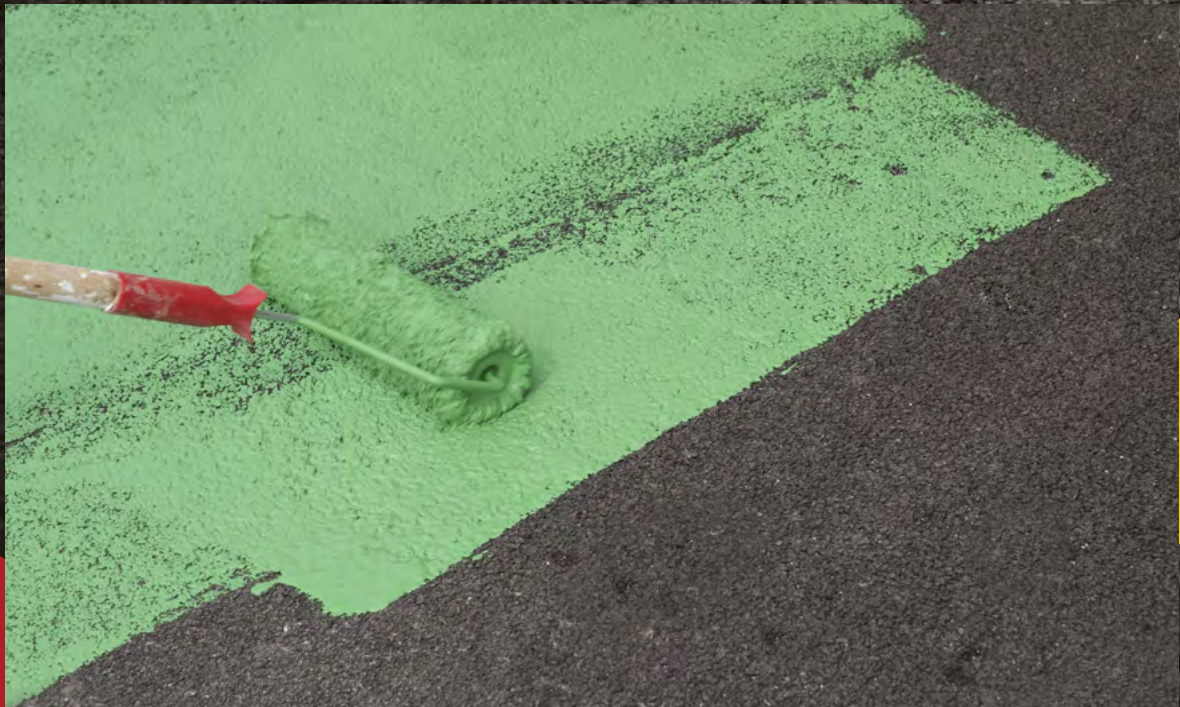

TOP COLOR ASF
FARBE FÜR
BODENBELÄGE

VIATEK
make your way

 **TOP**
COLOR **asf**
paint your way

TOP COLOR ASF

FARBE FÜR BODENBELÄGE

TOP COLOR ist ein Kunstharzmörtel mit Quarz und Farbstoffen. Dieser Farbstoff eignet sich ideal zum Auftragen auf Asphalt- oder Betonoberflächen. **Er lässt sich sehr einfach auftragen und ist nach dem Trocknen dauerhaft und rutschfest.**

 **TOP**
COLOR **asf**
paint your way

Anwendungsmöglichkeiten:

- Straßenmarkierung bei Fußgängerübergängen, Gehwegen, Radwegen, Fahrbahnen und Straßenkreuzungen;
- Bodenmarkierungen in Flughäfen, Tankstellen, Raststätten und für die Anwendungen, bei denen Öl- und Kohlenwasserstoff-Beständigkeit erforderlich ist;
- auf Parkplätzen, Spielplätzen und in Sportanlagen.

**TOP COLOR ASF IST IN 20 KG
EIMERN ERHÄLTlich.**

MERKBLATT

TECHNISCHE EIGENSCHAFTEN

LÄSST SICH LEICHT
ANWENDEN UND
AUFTRAGEN

WITTERUNGS-, SALZ- UND
VERKEHRSBESTÄNDIG

VORBEUGENDE
UMWELTBELASTUNG
IM VERGLEICH ZU
SCHWARZEM ASPHALT